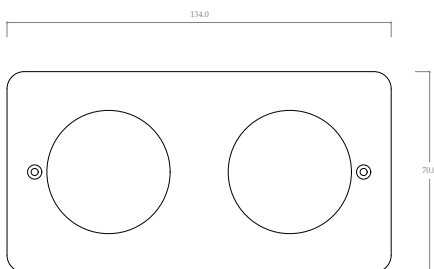

## Caractéristiques

- Ce produit doit être obligatoirement installé en intérieur et relié à la terre.
- L'entretien se fait uniquement avec un chiffon doux et sec, sans produit.
- Indice de protection : IP20

Plaque de recouvrement	
<b>Matière</b>	Laiton
<b>Dimensions</b>	134x70x2mm
<b>Appareillages</b>	Electrique FRANCE
<b>Entraxe des vis</b>	114,8mm
<b>Type de vis</b>	2,5x20mm
<b>Finitions possible</b>	Voir nuancier

Boitier d'encastrement	
<b>Dimensions</b>	124,4x62,2x50mm
<b>Entraxe des vis</b>	?

Plaque

Prise

Coupe assemblage