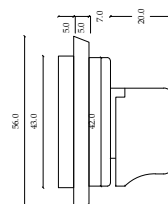

Plaque de recouvrement	
<b>Matière</b>	Laiton
<b>Dimensions</b>	134x70x2mm
<b>Appareillages</b>	Electrique FRANCE
<b>Entraxe des vis</b>	114,8mm
<b>Type de vis</b>	2,5x20mm
<b>Finitions possible</b>	Voir nuancier

Boitier d'encastrement	
<b>Dimensions</b>	124,4x62,2x50mm
<b>Entraxe des vis</b>	?

Plaque

Prise

Coupe assemblage