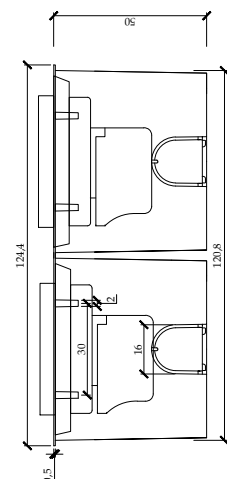

Plaque de recouvrement	
<b>Matière</b>	Laiton
<b>Dimensions</b>	134x70x2mm
<b>Appareillages</b>	Electrique FRANCE
<b>Entraxe des vis</b>	114,8mm
<b>Type de vis</b>	2,5x20mm
<b>Finitions possible</b>	Voir nuancier

Boitier d'encastrement	
<b>Dimensions</b>	124,4x62,2x50mm
<b>Entraxe des vis</b>	?

Plaque

Prise

Coupe assemblage