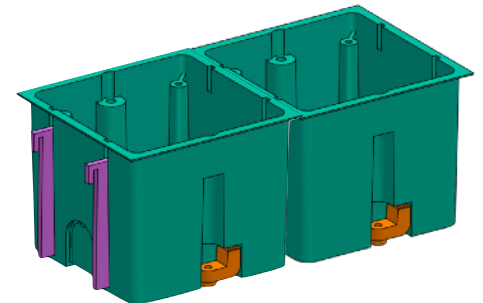

## Caractéristiques

- Ce produit doit être obligatoirement installé en intérieur et relié à la terre.
- L'entretien se fait uniquement avec un chiffon doux et sec, sans produit.
- Indice de protection : IP20

Plaque de recouvrement	
<b>Matière</b>	Laiton
<b>Dimensions</b>	134x70x2mm
<b>Appareillages</b>	Electrique FRANCE
<b>Entraxe des vis</b>	114,8mm
<b>Type de vis</b>	2,5x20mm
<b>Finitions possible</b>	Voir nuancier

Boitier d'encastrement	
<b>Dimensions</b>	124,4x62,2x50mm
<b>Entraxe des vis</b>	?

Plaque

Prise

Coupe assemblage