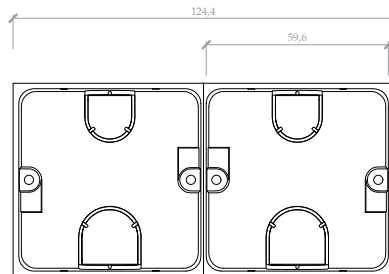

Plaque de recouvrement	
<b>Matière</b>	Laiton
<b>Dimensions</b>	134x70x2mm
<b>Appareillages</b>	Electrique FRANCE
<b>Entraxe des vis</b>	114,8mm
<b>Type de vis</b>	2,5x20mm
<b>Finitions possible</b>	Voir nuancier

Boitier d'encastrement	
<b>Dimensions</b>	124,4x62,2x50mm
<b>Entraxe des vis</b>	?

Plaque

Prise

Coupe assemblage