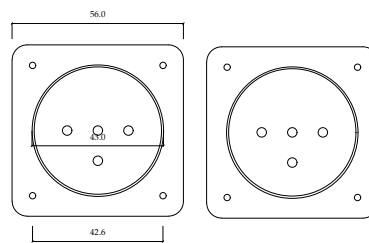

## Caractéristiques

- Ce produit doit être obligatoirement installé en intérieur et relié à la terre.
- L'entretien se fait uniquement avec un chiffon doux et sec, sans produit.
- Indice de protection : IP20

Plaque de recouvrement	
<b>Matière</b>	Laiton
<b>Dimensions</b>	134x70x2mm
<b>Appareillages</b>	Electrique FRANCE
<b>Entraxe des vis</b>	114,8mm
<b>Type de vis</b>	2,5x20mm
<b>Finitions possible</b>	Voir nuancier

Boitier d'encastrement	
<b>Dimensions</b>	124,4x62,2x50mm
<b>Entraxe des vis</b>	?

Plaque

Prise

Coupe assemblage